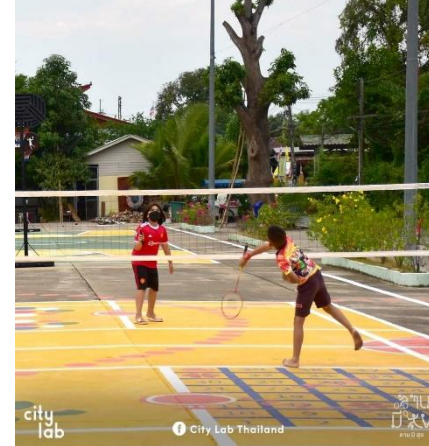

1. ชุมชนสำเภทอง
2. ชุมชนมรกตพัฒนา
3. ชุมชนลำมาบชุมแสง
4. ชุมชนแหลมจิวตลุกโจน

ซึ่งเทศบาลฯ ได้ดำเนินการสร้างสนามกีฬารอบคลุมพื้นที่ที่อยู่ในเขตเทศบาล และจัดหาวัสดุอุปกรณ์ กีฬาไว้ หรือบริการประชาชนอีกทางหนึ่ง เพื่อให้ประชาชนสามารถใช้บริการสนามได้ เช่น สนามฟุตบอล สนาม เซปักตะกร้อ สนามบาสเกตบอล และเครื่องออกกำลังกายชนิดต่าง ๆ ที่ตั้งไว้ในแต่ละชุมชนจำนวน 4 ชุมชน ดังนั้น .จึงขอเรียนเชิญทุก ๆ ท่าน ทุก ๆ วัย ได้หันมาออกกำลังกาย เพื่อสุขภาพทั้งร่างกายและจิตใจ

ที่	โครงการ	ตำแหน่งที่ตั้ง	จำนวน/แห่ง
1	สนามกีฬาบุญนาครามสูตร	หมู่ 3 หมู่ 4 บางส่วน ชุมชนแหลมจิวตลุกโจน	1
2	สนามฟุตบอลยางพารา	หมู่ 3 หมู่ 4 บางส่วน ชุมชนแหลมจิวตลุกโจน	1
3	สนามตะกร้อ	หมู่ 3 หมู่ 4 บางส่วน ชุมชนแหลมจิวตลุกโจน	1
4	เครื่องออกกำลังกาย	ชุมชนแหลมจิวตลุกโจน (บริเวณหน้าสำนักงาน)	1
5	เครื่องออกกำลังกาย	ชุมชนแหลมจิวตลุกโจน (บริเวณเขื่อนเรียงหิน)	1
6	เครื่องออกกำลังกาย	ชุมชนแหลมจิวตลุกโจน (บริเวณหน้าสถานีตำรวจ)	1
7	ลานมีสุข ณ คิ่งสำเภ	ชุมชนลำมาบชุมแสง บริเวณเขื่อนเรียงหินหน้าศาลเจ้าพ่อกวนอู	1
8	สนามตะกร้อ	ชุมชนลำมาบชุมแสง บริเวณเขื่อนเรียงหินหน้าศาลเจ้าพ่อกวนอู	1
9	สนามบาสเกตบอล	ชุมชนลำมาบชุมแสง บริเวณเขื่อนเรียงหินหน้าศาลเจ้าพ่อกวนอู	1
10	สนามแบดมินตัน	ชุมชนลำมาบชุมแสง บริเวณเขื่อนเรียงหินหน้าศาลเจ้าพ่อกวนอู	1

ลานกีฬาชุมชนล้ามาบชุมแสง

ลานกีฬาชุมชนลำมาบชุมแสง

ลานกีฬา (เครื่องออกกำลังกาย) บริเวณชุมชนมรดกพัฒนา

ลานกีฬา (เครื่องออกกำลังกาย) บริเวณชุมชนสำเภาทอง

สนามกีฬาบุณยนาครามสูตร ชุมชนแหลมจิวตลูกโจน

เครื่องออกกำลังกาย บริเวณเขื่อนเรียงหิน ชุมชนแหลมจ้าวตลุกโจน